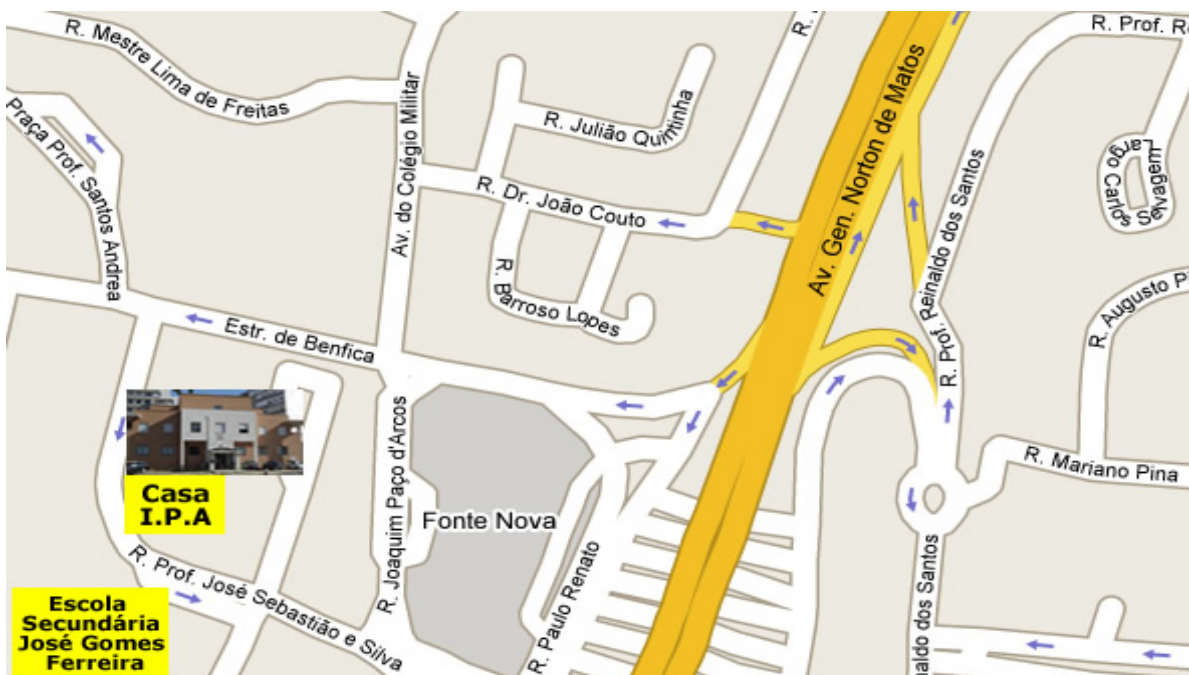

INTERNATIONAL POLICE ASSOCIATION

SECÇÃO PORTUGUESA

IPA - Secção Portuguesa

Rua Professor José Sebastião e Silva, n.º.1

1500-500 Lisboa

Telef: 217157206

Fax: 217157205

Email: ipa.portugal@netcabo.pt

Site: www.ipa-portugal.org

Referências para localização

- » Perto do Centro Comercial Fonte Nova
- » Em frente à Escola Secundária José Gomes Ferreira

MAPAS

CASA IPA – LISBOA - PORTUGAL